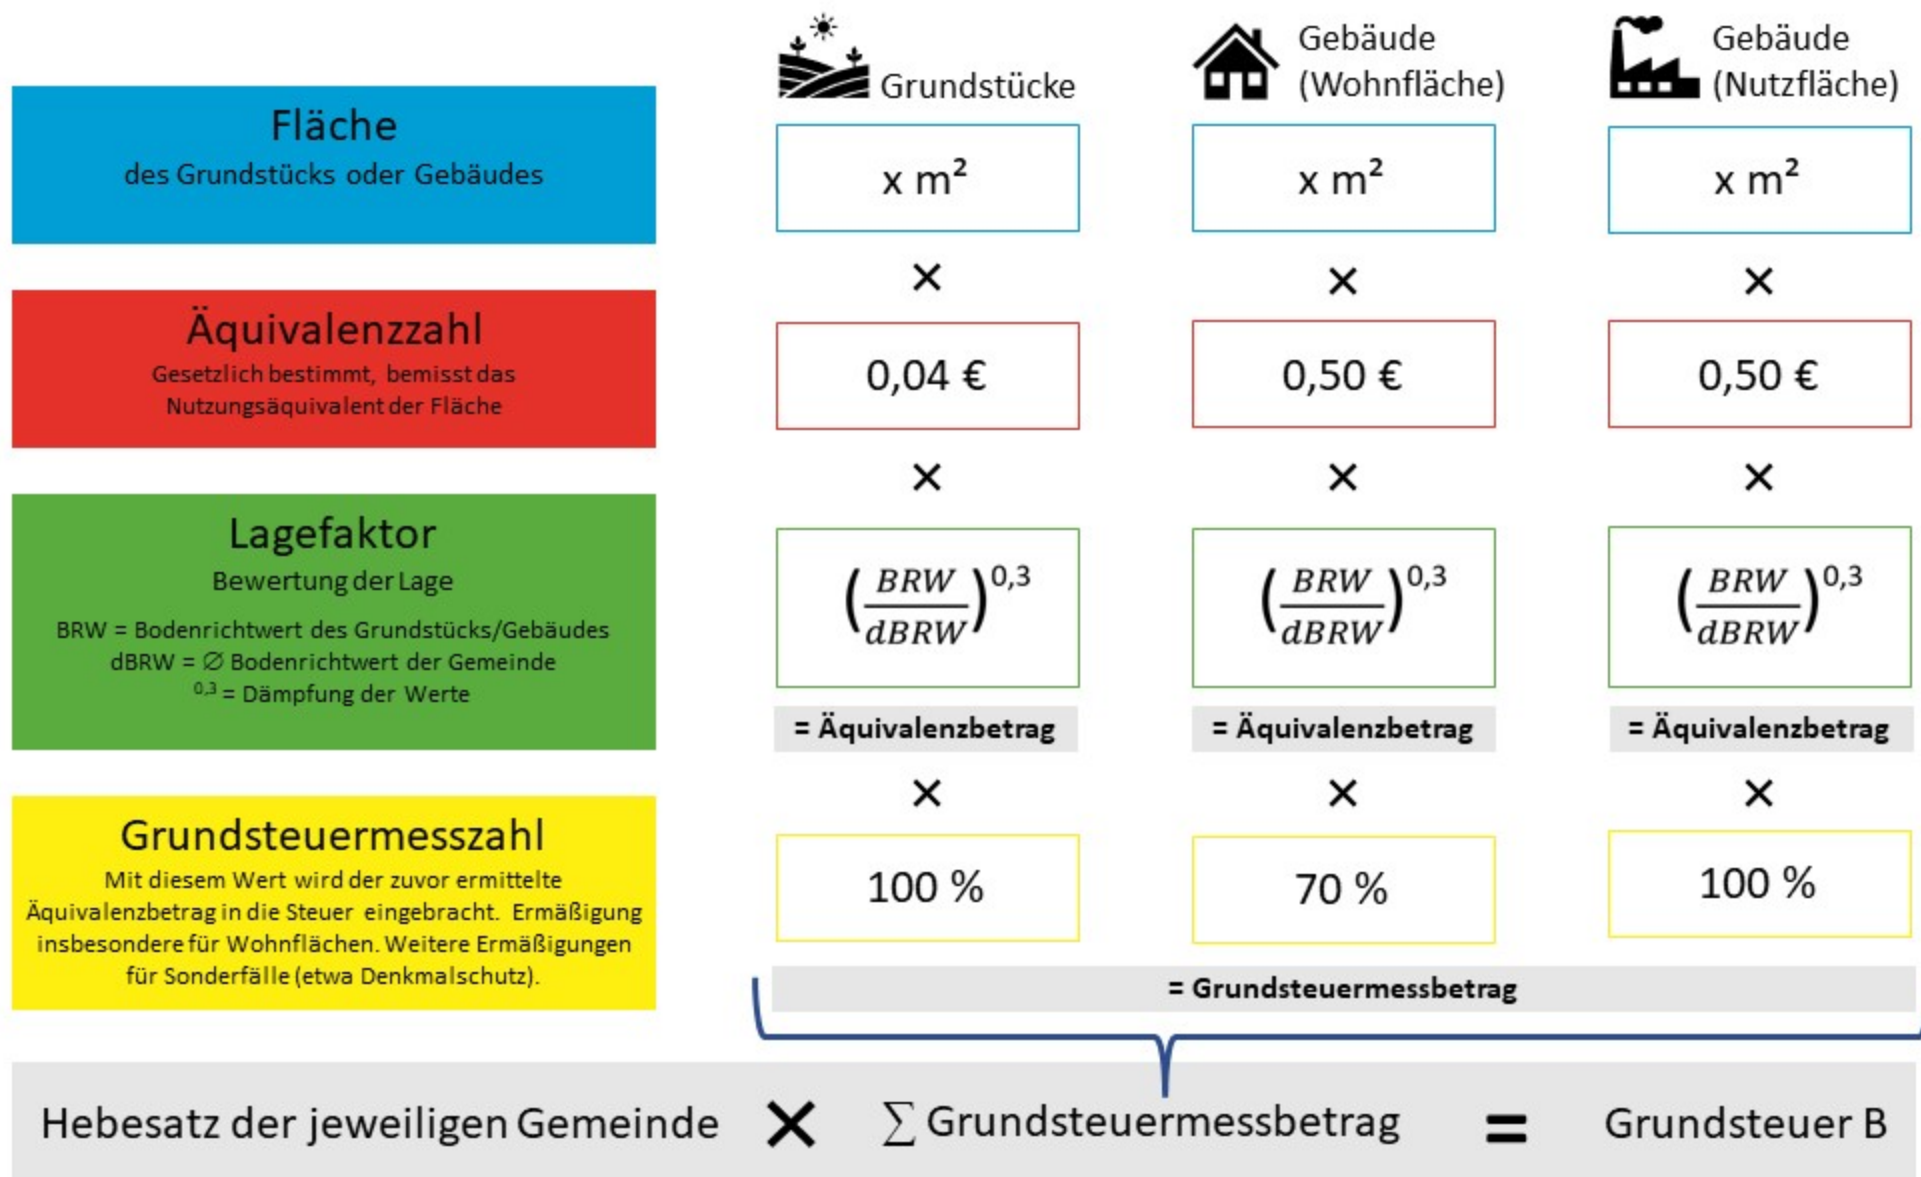

# Nds. Flächen-Lage-Modell für die Grundsteuer B

Ohne Grundsteuer brennt's.

A photograph of a swimming pool with lane lines. A swimmer is visible in the distance on the right side. The water is clear blue. A red banner is overlaid at the bottom.

**Keine Grundsteuer,  
kein Schwimmbad!**

A black and white photograph of an outdoor swimming pool. The pool is surrounded by a paved deck with metal railings. In the background, there is a small white building with a roof, possibly a lifeguard stand, and some trees. The text is overlaid on a red rectangular background in the center of the image.

Ohne  
Grundsteuer  
geht  
das Baden  
baden.

Ohne  
Grundsteuer  
machen die  
Spielplätze  
dicht.

Die Grundsteuer B besteuert Grundstücke und Gebäude. Die Einnahmen stehen den Kommunen zu.

Durch die Grundsteuer werden die Feuerwehr, Spielplätze, Bibliotheken, Schwimmbäder, Sportplätze und weiter kommunale Leistungen finanziert.