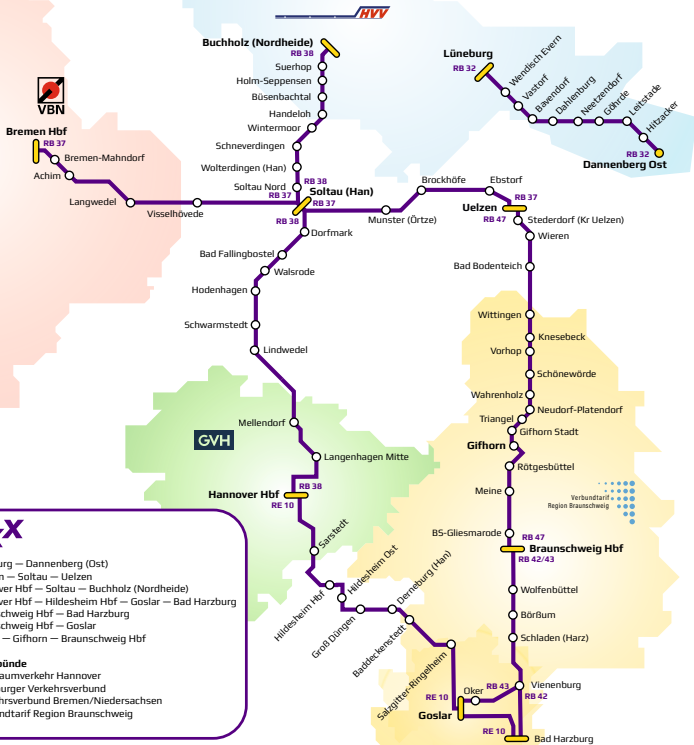

Mehr Infos zu Tickets
und Tarifen finden Sie
im hinteren Teil des
Fahrplanes.

erixX

- RB 32 Lüneburg – Dannenberg (Ost)
- RB 37 Bremen – Soltau – Uelzen
- RB 38 Hannover Hbf – Soltau – Buchholz (Nordheide)
- RE 10 Hannover Hbf – Hildesheim Hbf – Goslar – Bad Harzburg
- RB 42 Braunschweig Hbf – Bad Harzburg
- RB 43 Braunschweig Hbf – Goslar
- RB 47 Uelzen – Gifhorn – Braunschweig Hbf