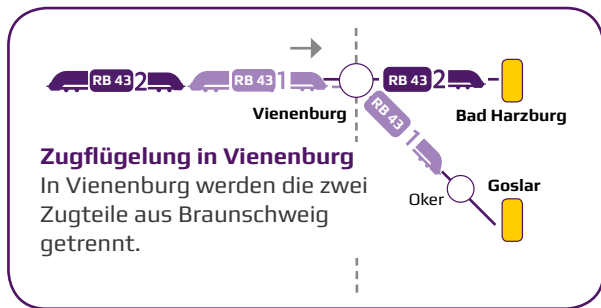

81561	82861	81563	82863	81565	82865	81567	82867	81569	82869	81571	82871	81573	82873	81575	82875
9:24		10:24		11:24		12:24		13:24		14:24		15:24		16:24	
9:33		10:33		11:33		12:33		13:33		14:33		15:33		16:33	
9:43		10:43		11:43		12:43		13:43		14:43		15:43		16:43	
9:47		10:47		11:47		12:47		13:47		14:47		15:47		16:47	
9:57		10:57		11:57		12:57		13:57		14:57		15:57		16:57	
10:00		11:00		12:00		13:00		14:00		15:00		16:00		17:00	
	10:02		11:02		12:02		13:02		14:02		15:02		16:02		17:02
	10:11		11:11		12:11		13:11		14:11		15:11		16:11		17:11
10:07		11:07		12:07		13:07		14:07		15:07		16:07		17:07	
10:12		11:12		12:12		13:12		14:12		15:12		16:12		17:12	

81585	82885	81587*
21:24		22:24
21:33		22:33
21:43		22:43
21:47		22:47
21:57		22:57
22:00		23:00
	22:02	
	22:11	
22:07		23:07
22:12		23:12

*Dieser Zug fährt mit einem Triebwagen direkt nach Goslar. Bad Harzburg wird nicht angefahren.