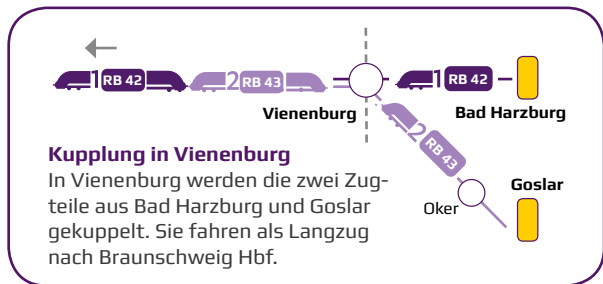

82860	81560	82862	81562	82864	81564	82866	81566	82868	81568	82870	81570	82872	81572	82874	81574
	8:45		9:45		10:45		11:45		12:45		13:45		14:45		15:45
	8:50		9:50		10:50		11:50		12:50		13:50		14:50		15:50
	8:58		9:58		10:58		11:58		12:58		13:58		14:58		15:58
8:45		9:45		10:45		11:45		12:45		13:45		14:45		15:45	
8:53		9:53		10:53		11:53		12:53		13:53		14:53		15:53	
9:03		10:03		11:03		12:03		13:03		14:03		15:03		16:03	
9:12		10:12		11:12		12:12		13:12		14:12		15:12		16:12	
9:16		10:16		11:16		12:16		13:16		14:16		15:16		16:16	
9:26		10:26		11:26		12:26		13:26		14:26		15:26		16:26	
9:35		10:35		11:35		12:35		13:35		14:35		15:35		16:35	
		11:02 12:53				13:02 14:53		13:38 nur Fr 15:53 nur Fr		15:02 16:52		15:38 nur Mo-Do 18:01 nur Mo-Do		17:02 18:53	

82884	81584	82886	81587
	20:45		21:45
	20:50		21:50
	20:58		21:58
20:45		21:45	
20:53		21:53	
21:03		22:03	
21:13		22:13	
21:17		22:17	
21:26		22:26	
21:35		22:35