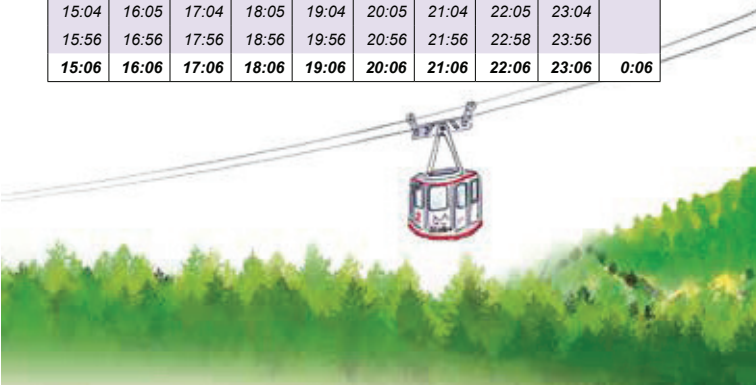

83469	83471	83473	83475	83477	83479	83481	83483	83485	83487
13:48	14:48	15:48	16:48	17:48	18:48	19:48	20:48	21:48	22:48
14:01	15:01	16:01	17:01	18:01	19:01	20:01	21:01	22:01	23:01
14:13	15:13	16:13	17:13	18:13	19:13	20:13	21:13	22:13	23:13
14:14	15:14	16:14	17:14	18:14	19:14	20:14	21:14	22:14	23:14
14:17	15:17	16:17	17:17	18:17	19:17	20:17	21:17	22:17	23:17
|	|	|	|	|	|	|	|	|	|
14:28	15:28	16:28	17:28	18:28	19:28	20:28	21:28	22:28	23:28
14:33	15:33	16:33	17:33	18:33	19:33	20:33	21:33	22:33	23:33
14:41	15:41	16:41	17:41	18:41	19:41	20:41	21:41	22:41	23:41
14:53	15:53	16:53	17:53	18:53	19:53	20:53	21:53	22:53	23:53
14:56	15:56	16:56	17:56	18:56	19:56	20:56	21:56	22:56	23:56
15:04	16:05	17:04	18:05	19:04	20:05	21:04	22:05	23:04	
15:56	16:56	17:56	18:56	19:56	20:56	21:56	22:56	23:56	
15:06	16:06	17:06	18:06	19:06	20:06	21:06	22:06	23:06	0:06

Geplante Baustellen RE10

01.10.2018 - 14.10.2018

Hannover Hbf – Hildesheim Hbf - Bad Harzburg (RE10)

Grund: Brückenbauarbeiten Hannover Königstraße

Auswirkung: Teilweise Ausfall von Fahrten (vermutlich zwischen Hannover-Bismarckstraße und Hannover Hbf).

Wir werden Sie rechtzeitig informieren.